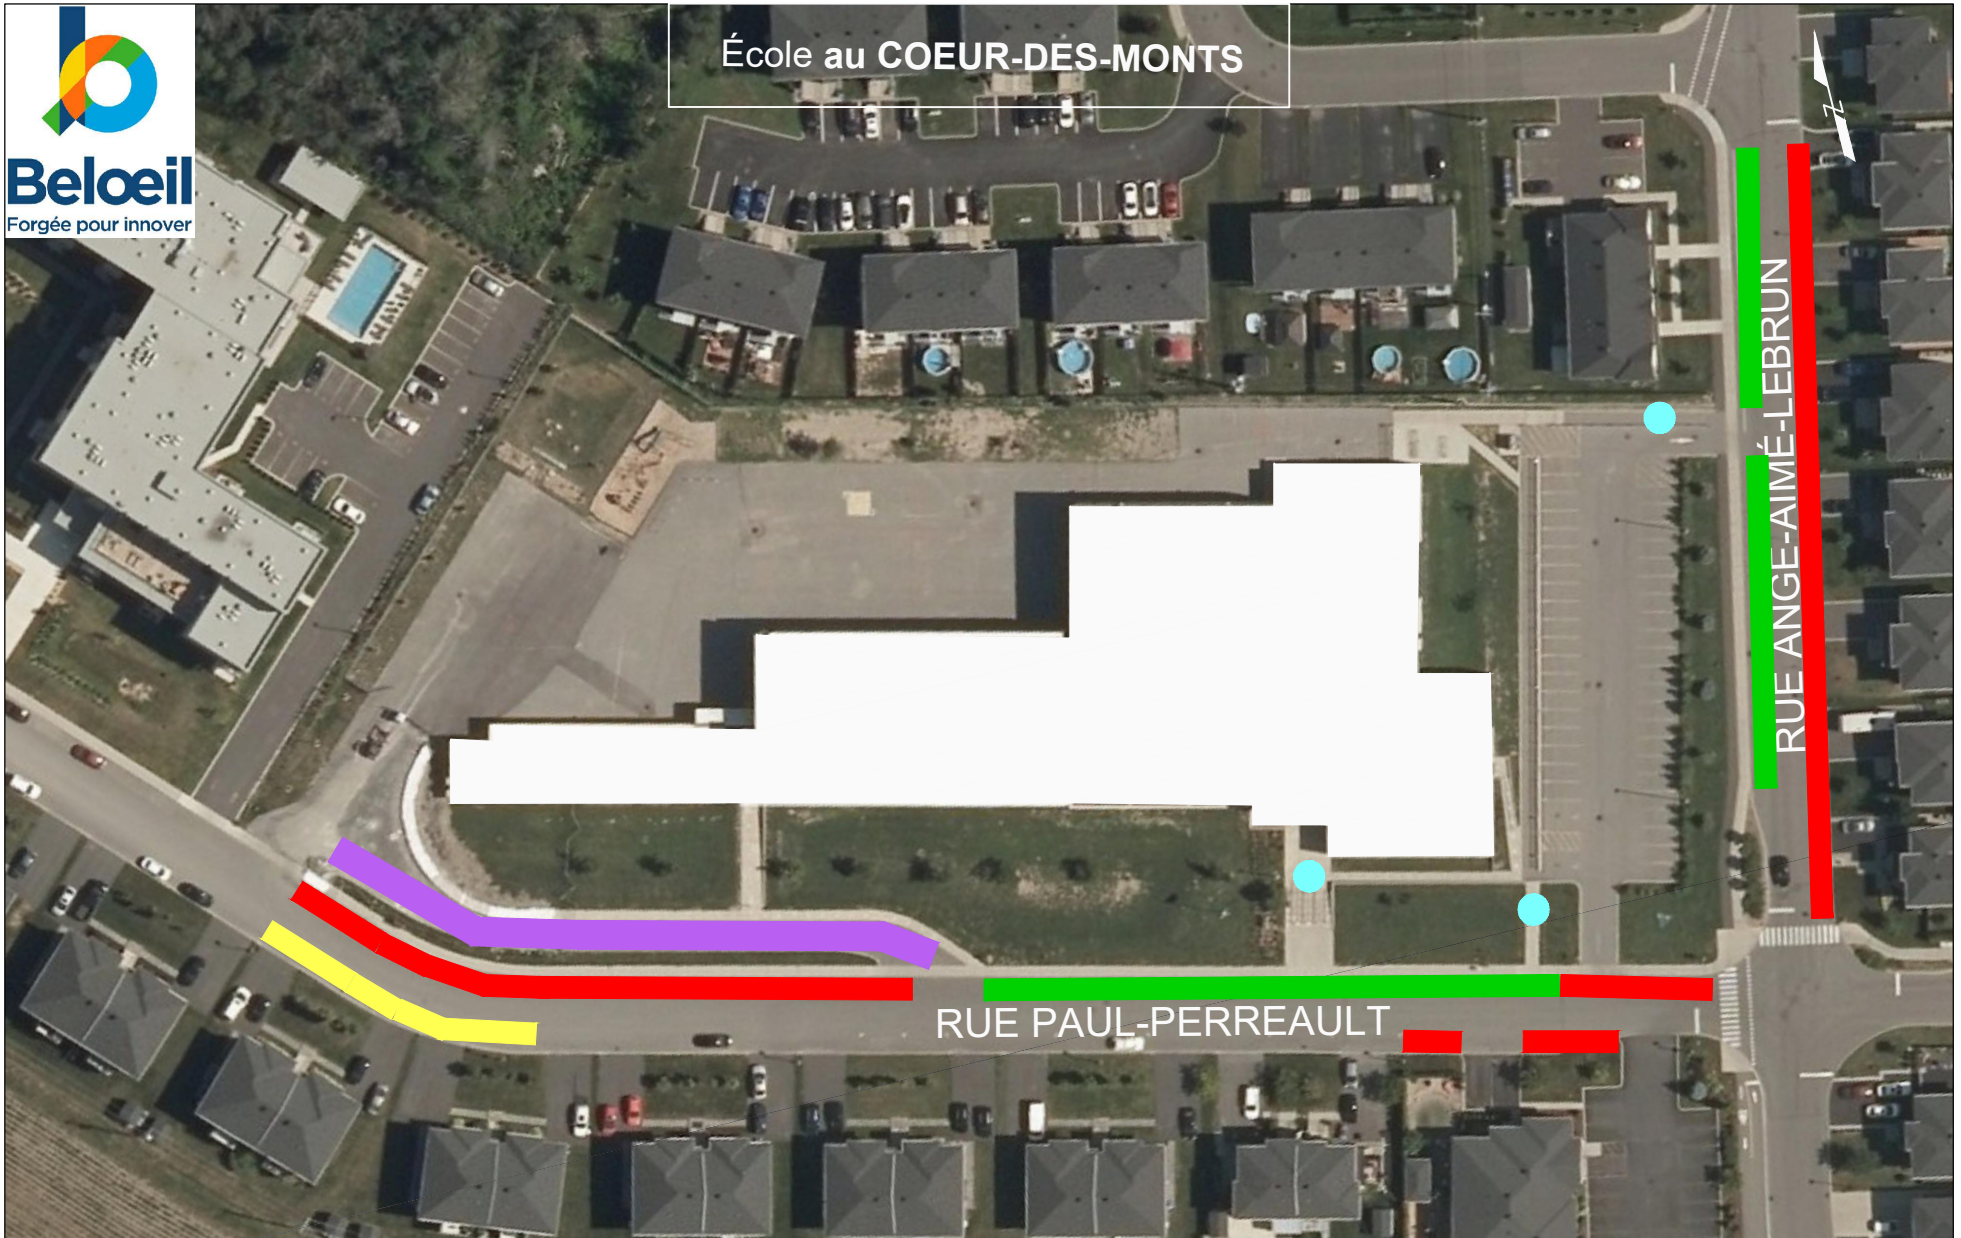

La sécurité de votre enfant, on y voit

Quelques consignes de sécurité pour les automobilistes

Dans la zone scolaire, respectez la limite de vitesse de 30 km/h

Écoutez toujours les consignes du brigadier

Ne faites pas de virage en U ou autre manœuvre dangereuse

Respectez les débarcadères prévus pour déposer vos enfants

N'utilisez pas le débarcadère pour autobus

Respectez la signalisation d'interdiction d'arrêt et de stationnement

Soyez courtois et accordez la priorité aux enfants

Soyez vigilant, un enfant peut être imprévisible

École au COEUR-DES-MONTS

RUE ANGE-AIMÉ-LEBRUN

RUE PAUL-PERREULT

STATIONNEMENT INTERDIT

ARRÊT INTERDIT

DÉBARCADÈRE PARENTS

DÉBARCADÈRE AUTOBUS