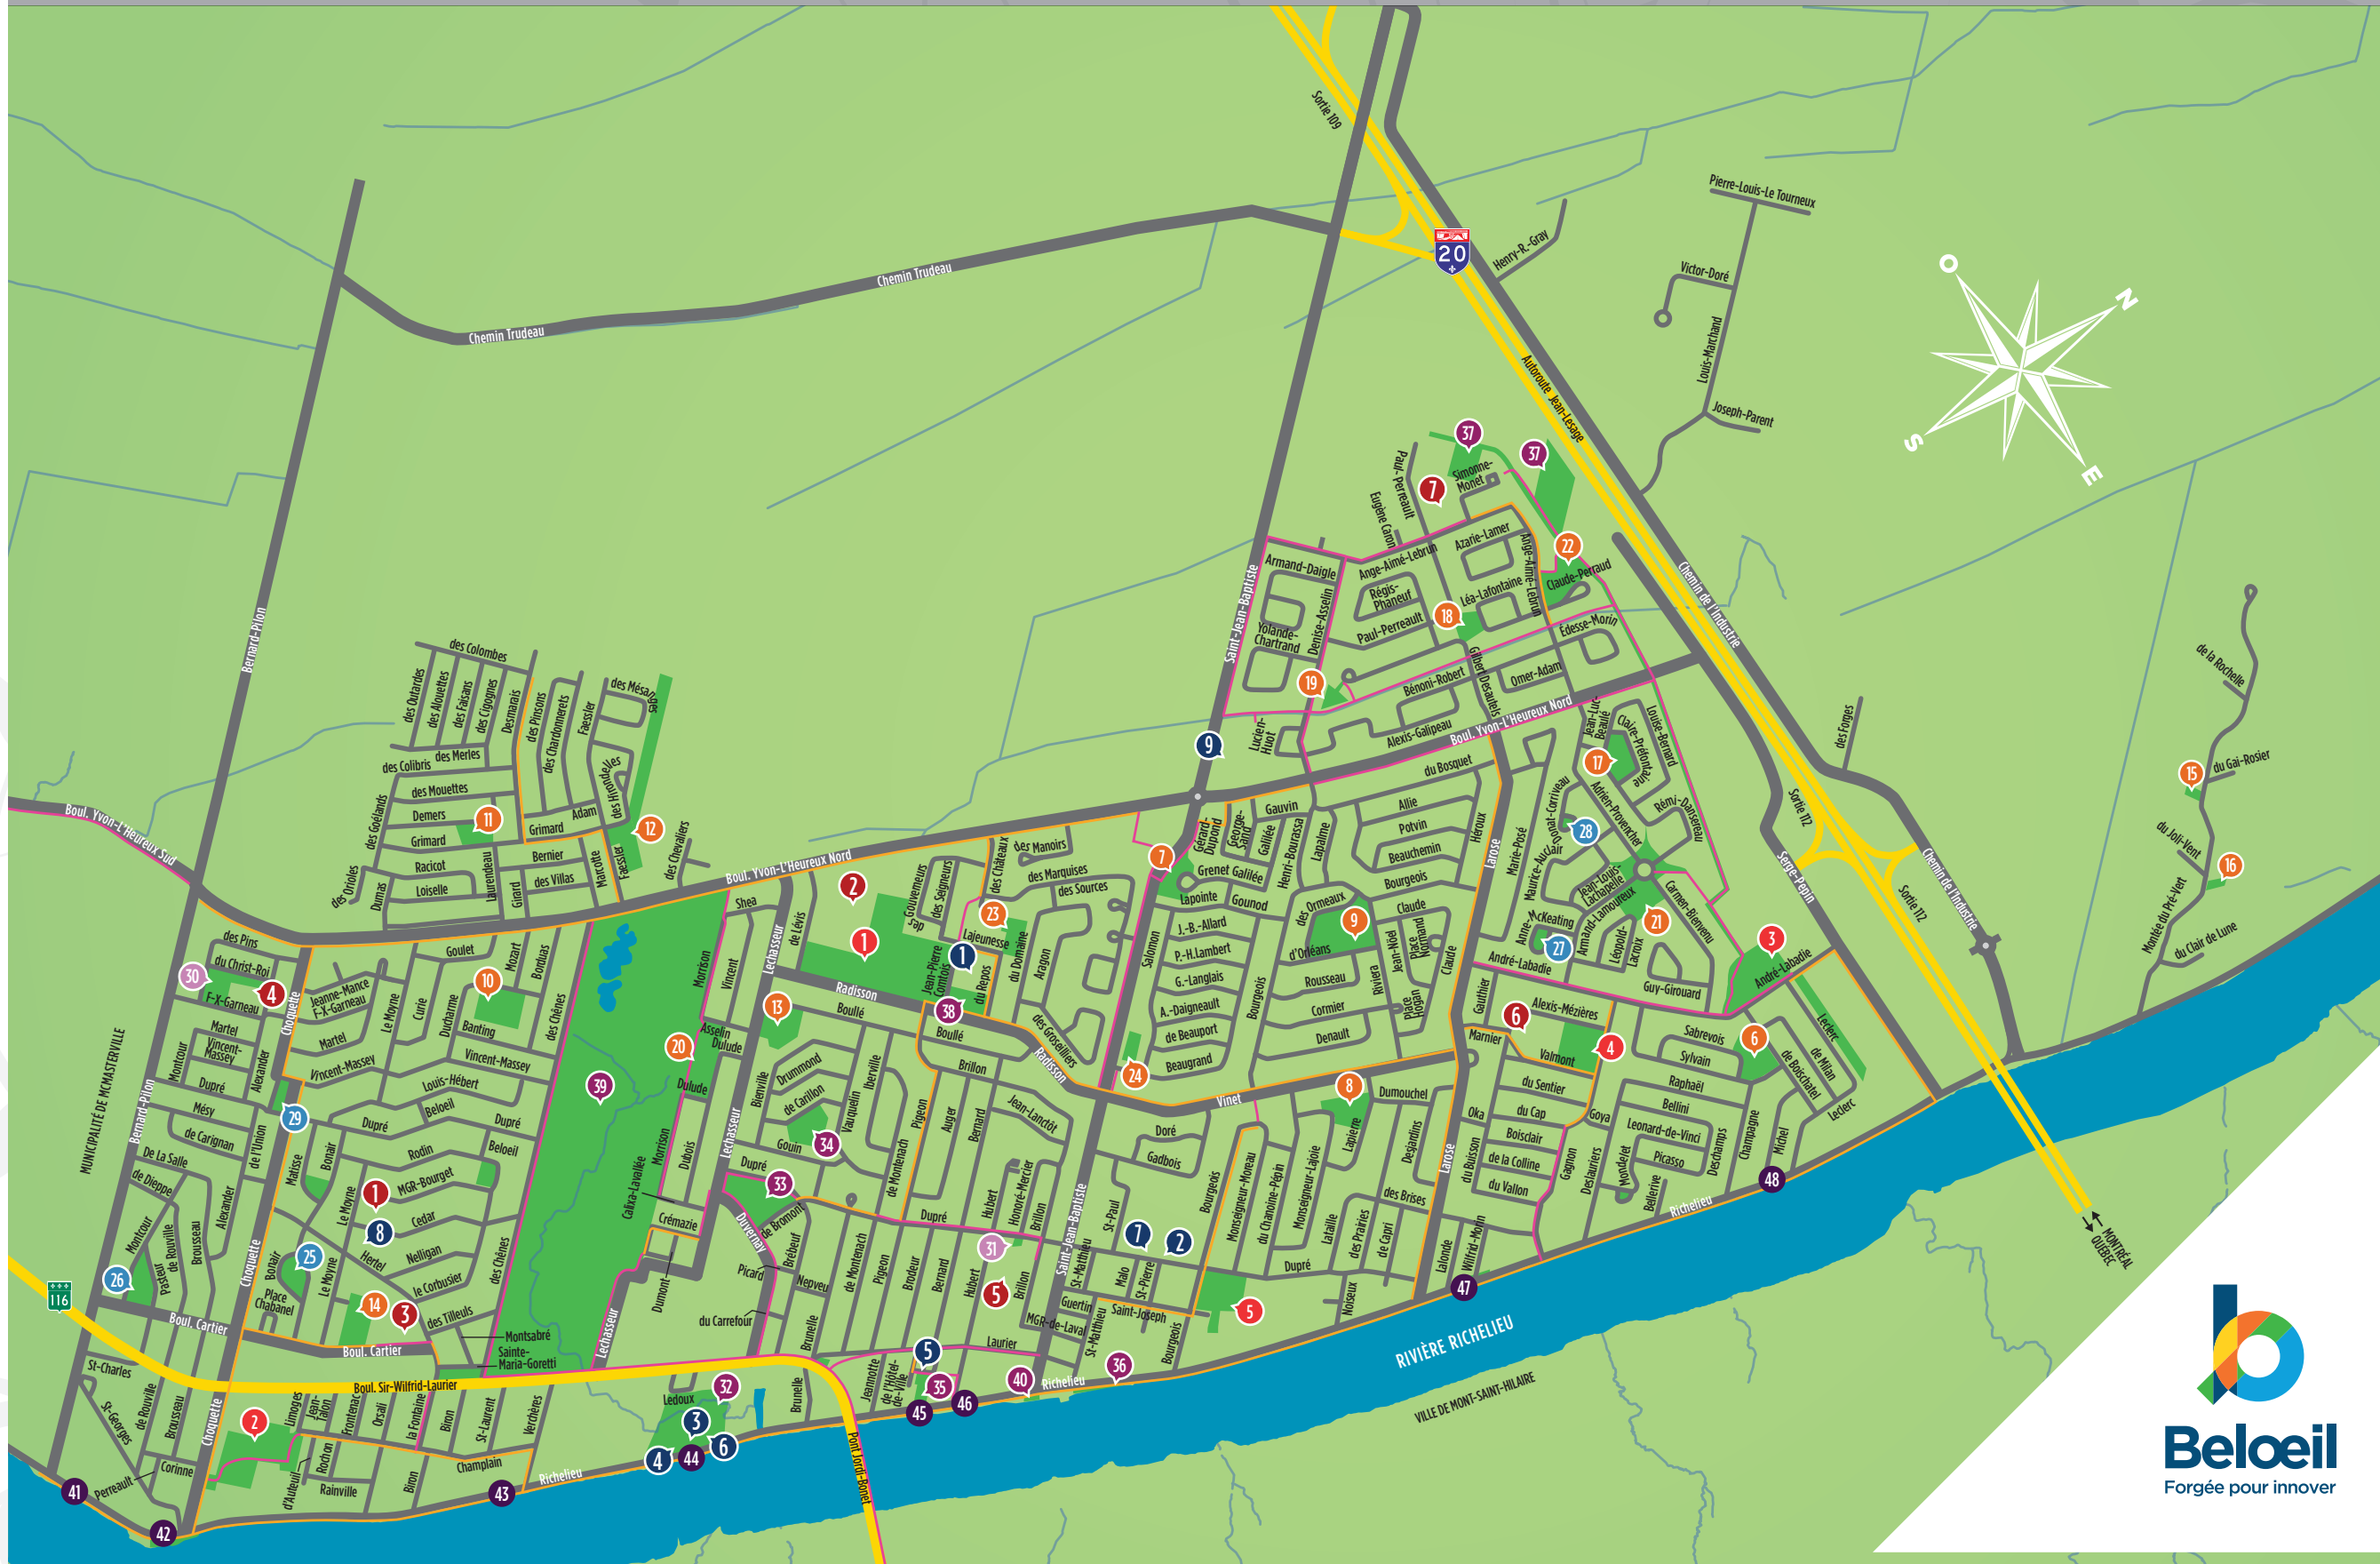

# CARTE DES PARCS

## PARCS MUNICIPAUX

- 1 Lorne-Worsley
- 2 du Petit-Rapide
- 3 Victor-Brillon
- 4 Gédéon-Coursolles
- 5 Eulalie-Durocher

## PARCS DE QUARTIER

- 6 de la Providence
- 7 Galilée
- 8 Charles-Larocque
- 9 de la Baronne
- 10 Jean-Baptiste-Allard
- 11 Gaspard-Boucault
- 12 des Trente
- 13 Louis-Philippe-Brodeur
- 14 Alfred-Nielsen
- 15 l'île-aux-Tortues
- 16 au Cœur-des-Ouenouilles
- 17 Roland-Comtois
- 18 Jardin Longpré-Marchand
- 19 Jacques-Hébert
- 20 Joseph-Daigle
- 21 Jardin Alphonse-Jeanotte
- 22 Bassin Dionis-Désilets
- 23 Dollar-Saint-Laurent
- 24 Joseph-Ledoux

## PARCS DE VOISINAGE

- 25 Place Fernand-Bonin
- 26 Place Raymond-Lainé
- 27 Place Jacques-Garnier
- 28 Place Amédée-Asseïlin
- 29 Place Jean-Godin